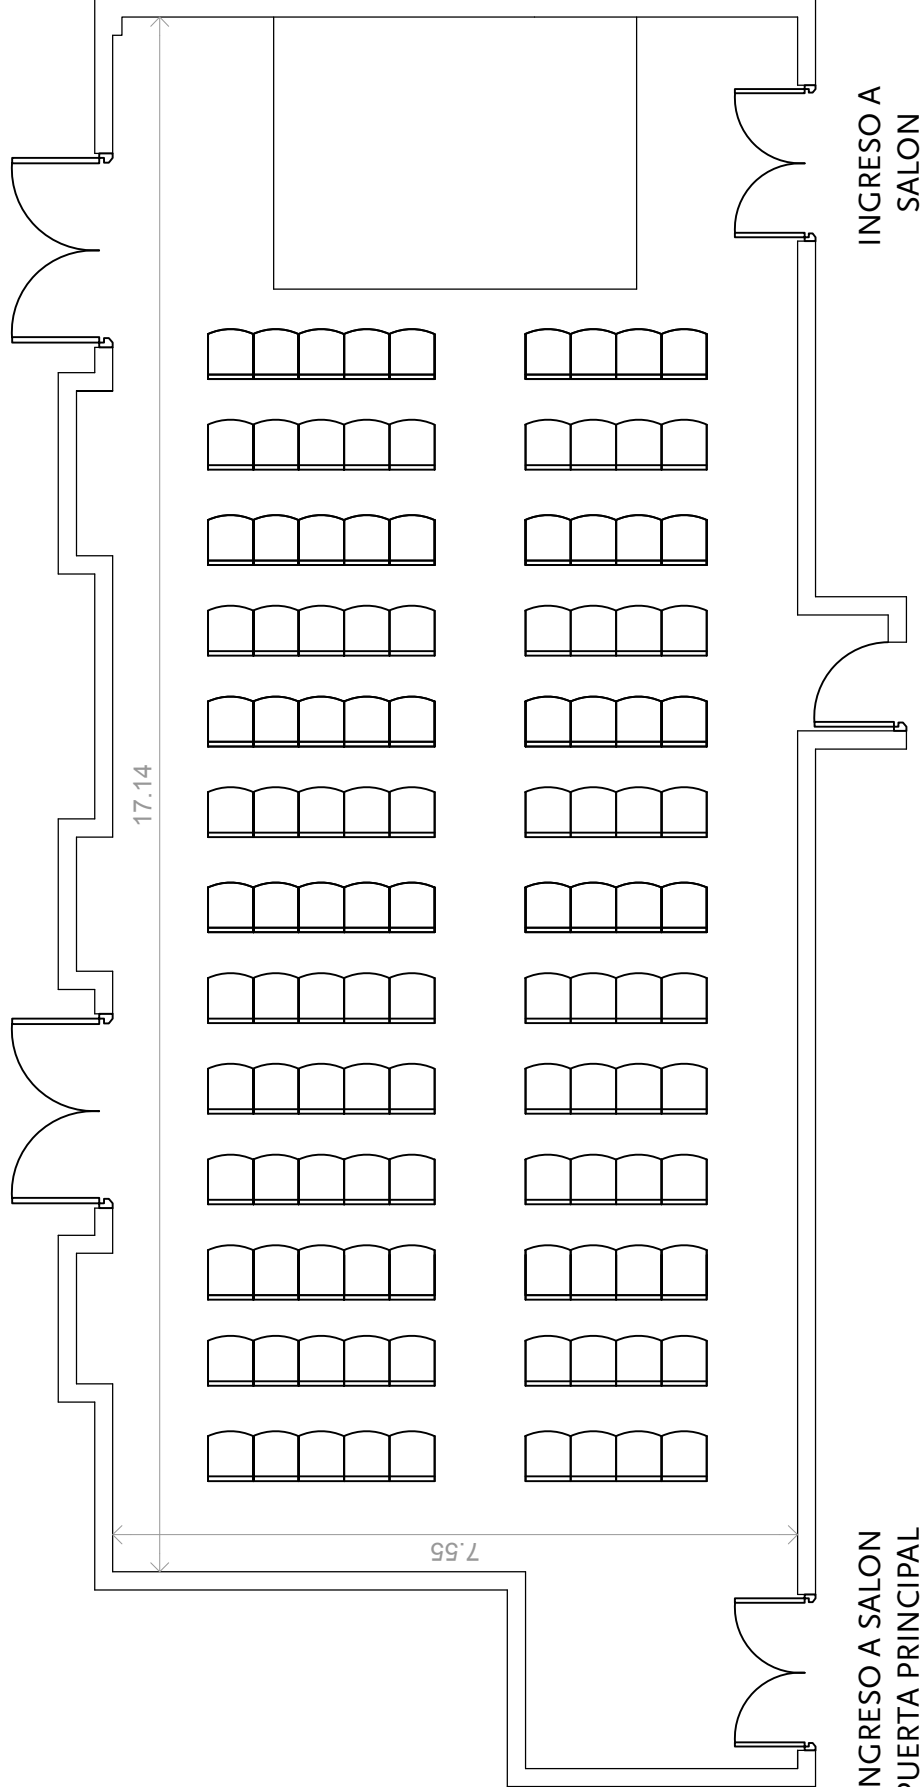

SALIDA DE EMERGENCIA

SALIDA DE EMERGENCIA

17.14

7.55

INGRESO A SALON  
PUERTA PRINCIPAL

INGRESO A SALON

PUERTA DE SERVICIO

# SALON ROBLE

TOTAL SILLAS: 117